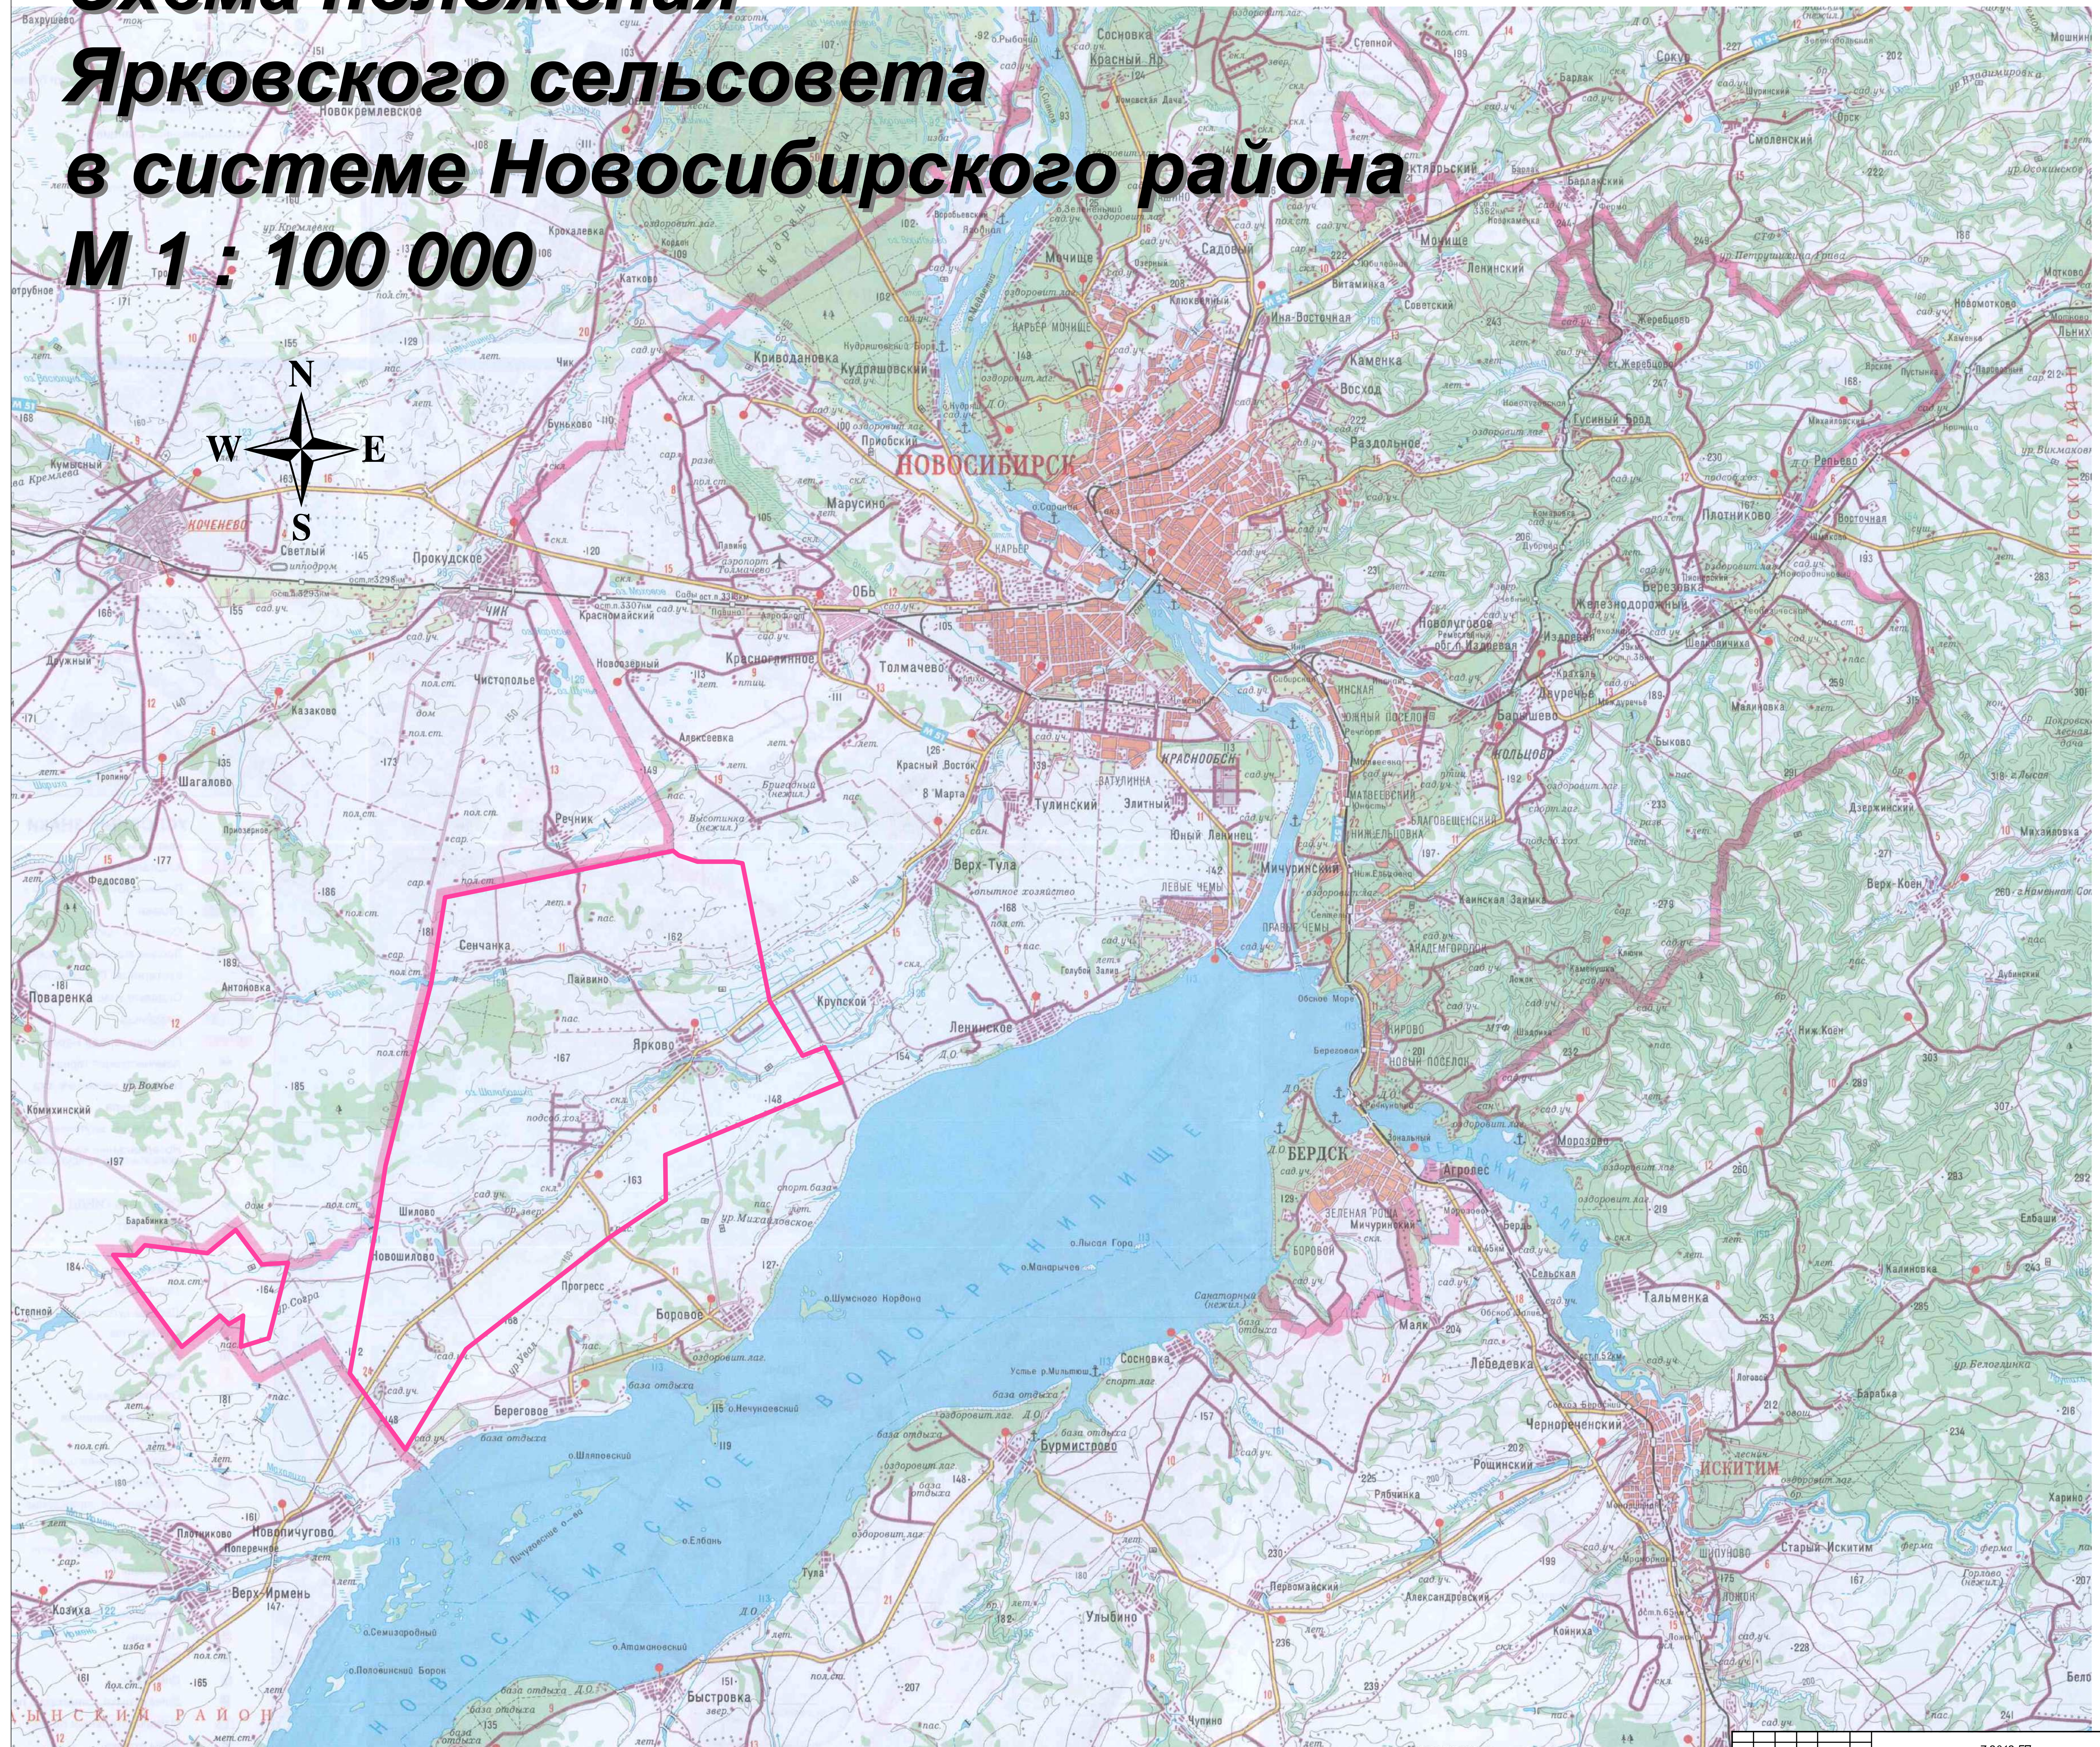

# Схема положения Ярковского сельсовета в системе Новосибирского района М 1 : 100 000

**УСЛОВНЫЕ ОБОЗНАЧЕНИЯ:**  
— граница муниципального образования

						7-2012-ГП		
						Новосибирская область, Новосибирский район, Ярковский сельсовет		
Изм.	Коп.	Лист	Вид	Таблицы	Дата	Изм.	Лист	Листов
						07.12	07.12	1
						Составил: [Имя] / Проверил: [Имя] / 07.12 / Администрация Ярковского сельсовета		
						Схема положения Ярковского сельсовета в системе Новосибирского района М 1 : 100 000		
						Стандарт ГП 1 1 ООО «Кристаллический центр» «Сибирский гидроустойчивый цемент»		